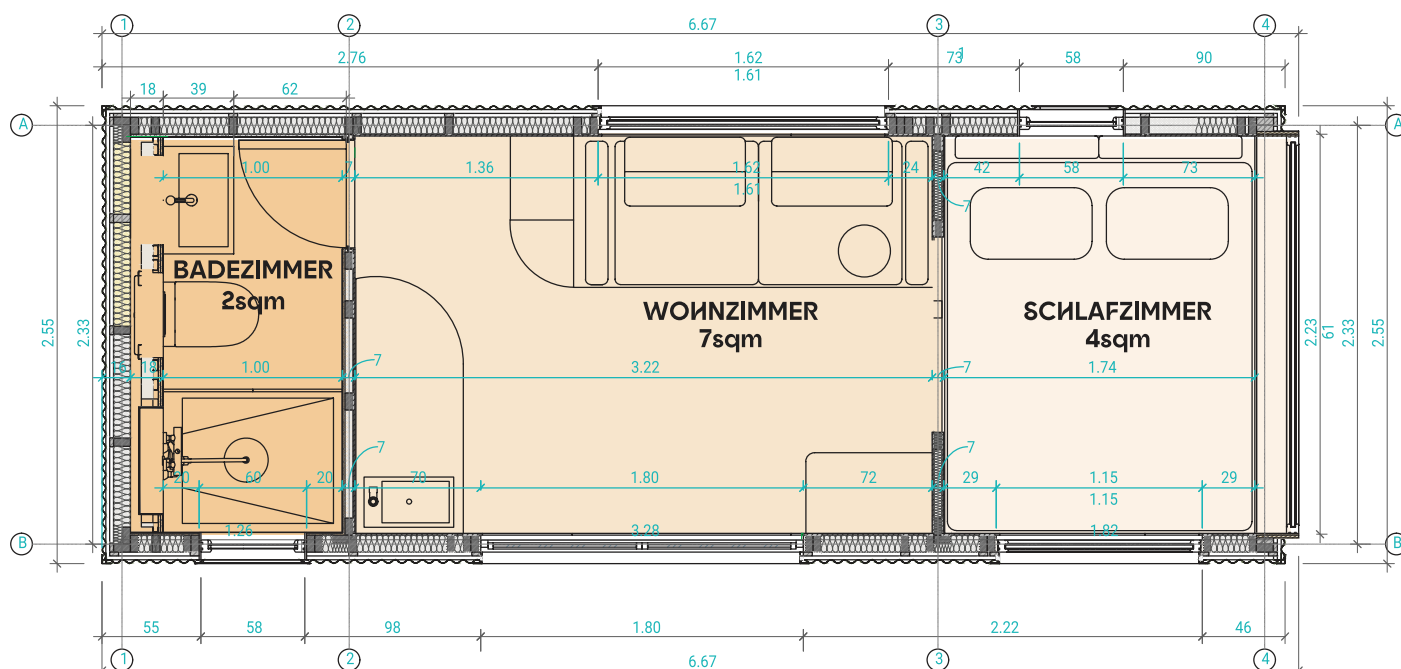

IHR MOBILES ZUHAUSE FÜR MAXIMALE FREIHEIT

Machen Sie sich auf den Weg mit dem Dwellii THOW (Tiny House On Wheels). Dieses EU-zugelassene mobile Zuhause bietet ultimative Freiheit und Flexibilität. Mit einer Größe von 2,5 x 6,6 m ist das THOW kompakt, aber überraschend geräumig und verfügt über ein voll ausgestattetes Badezimmer, einen gemütlichen Schlafbereich und eine funktionale Küchenzeile. Genießen Sie Ihren täglichen Komfort mit einem integrierten Lüftungssystem und einem optionalen Holzofen. Egal ob Abenteuerlust oder minimalistischer Lebensstil – das THOW ist Ihr perfekter Begleiter für flexibles Wohnen.

Grundfläche

17 m²

Wohnfläche

13.5 m²

STANDARD AUSSTATTUNG

Ausgestattete Küche

Lüftungssystem und Klimaanlage

Hinterlüftete Fassade mit Wellblech

Verkleidungen & Innenausstattung aus Birkensperholz

FULL OPTION*

Komplett individualisiertes Interieur, voll ausgestattet mit maßgefertigten Möbeln und sofort einzugsbereit.

* Preis auf Anfrage