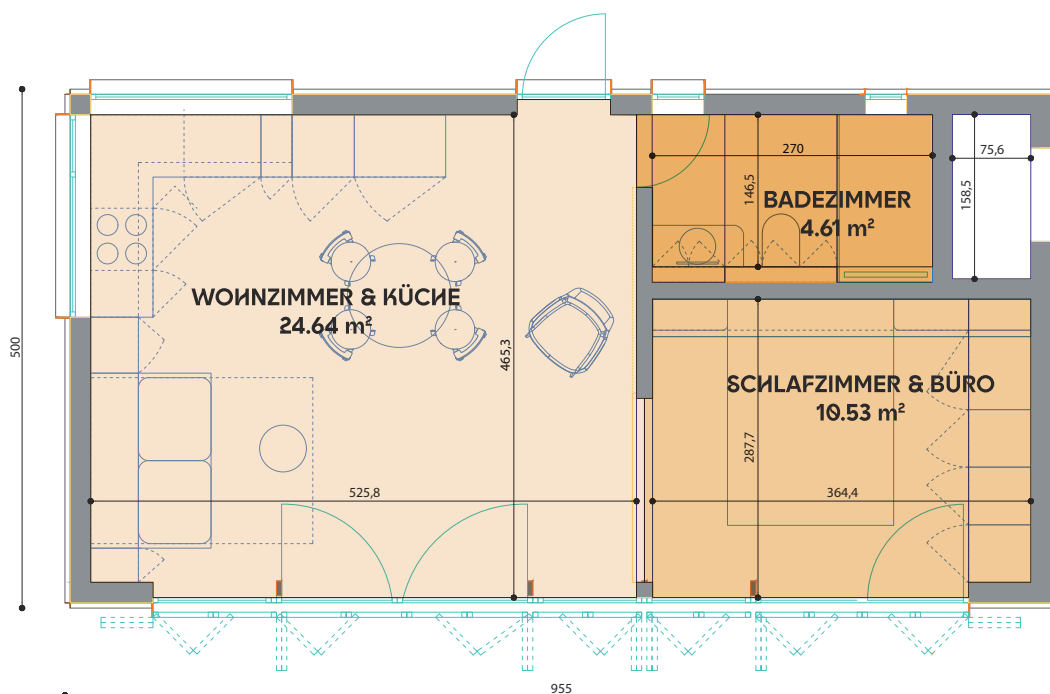

Grundfläche
48 m²

Wohnfläche
40 m²

STANDARD AUSSTATTUNG

Holzrahmenfenster mit Dreifachverglasung und Fensterläden

Automatische Belüftung mit Wärmerückgewinnung

Schalldichter Technikraum mit separatem Eingang von außen

Eschenholzparkett

Klimatisierung

Fußbodenheizung

Voll ausgestattetes Badezimmer mit ebenerdiger Dusche und Armaturen

Wände mit 12 mm Birkensperrholz

Kinetische Schalter

AUSBAUHAUS*

Unser „Ausbauhaus“ ist die perfekte Grundlage für alle, die ihre Kreativität entfalten und ihren Raum individuell gestalten möchten.

SCHLÜSSELFERTIG*

Diese Option gibt es in einer „Basic“ oder „DWELII Standard“ Ausstattung für alle, die stressfrei einziehen möchten. Inklusive komplettem Bad, Beleuchtung, Boden- und Wandverkleidungen.

FULL OPTION*

Komplett individualisiertes Interieur, voll ausgestattet mit maßgefertigten Möbeln und sofort einzugsbereit.

* Preis auf Anfrage